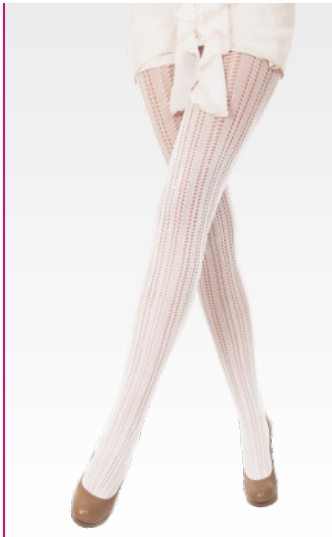

MARTINA

ARTICLE NO / ÜRÜN KODU : D1122112
DEN : 200
CONTENT / İÇERİK : % 94 POLYAMİDE - % 6 ELASTANE
PACKAGE / AMBALAJ : HANGER / ASKILI AÇIK
QUANTITY / ADET : 6
BEDEN / SIZE : 1 - 2 - 3