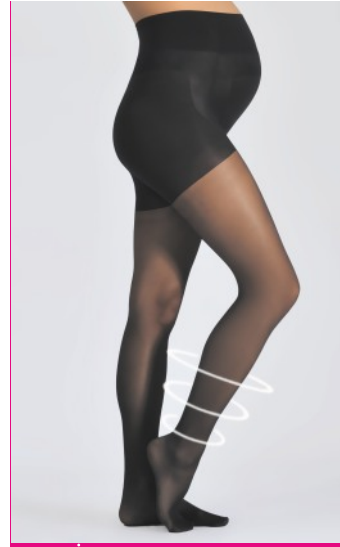

HAMİLE KAÇMAZ

Hamileler için, yan şeffaf, burnu dayanıklı külotlu çorap.
Semi sheer maternity tights with reinforced toe.

ARTICLE NO / ÜRÜN KODU : D111142
DEN : 20
CONTENT / İÇERİK : %86 POLYAMİDE - %14 ELASTANE
PACKAGE / AMBALAJ : ZARF / ENVELOPE
QUANTITY / ADET : 6
BEDEN / SIZE : 1 - 2 - 3 - XL

500 51
SHYR NATUREL
BLACK NATURAL