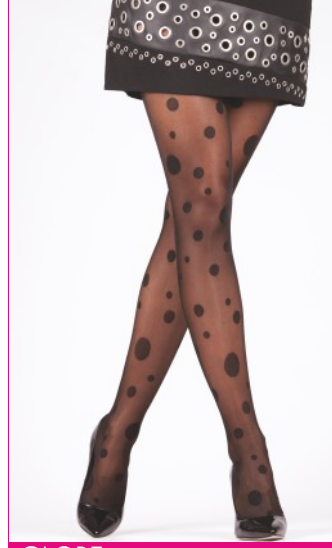

GLOBE

Burnu ve külotü dayanıklı ince desenli külotlu çorap.
Sheer, fashion tights with shiny stone.

ARTICLE NO / ÜRÜN KODU : D1121121
DEN : 15
CONTENT / İÇERİK : % 89 POLYAMIDE - % 11 ELASTANE
PACKAGE / AMBALAJ : ZARF / ENVELOPE
QUANTITY / ADET : 6
BEDEN / SIZE : 1 - 2 - 3