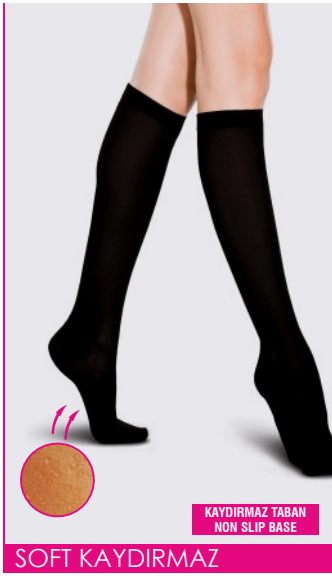

SOFT KAYDIRMAZ

Yumuşak, rahat dizaltı çorabı.
Soft knee high.

ARTICLE NO / ÜRÜN KODU : D1212018
DEN : 200
CONTENT / İÇERİK : %78 VİSKON %18 POLYAMİDE %4 ELASTANE
PACKAGE / AMBALAJ : HANGER / ASKILI AÇIK
QUANTITY / ADET : 12
BEDEN / SIZE : STANDART