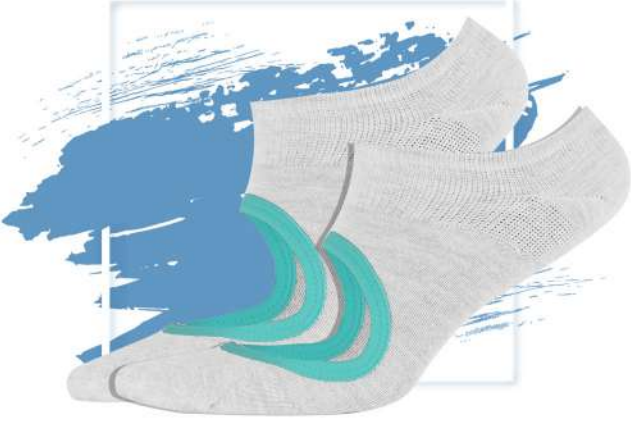

**Product Code : 37001**

% 75 Cotton % 23 Poliamide % 2 Elastane

SPOR

SPOR GRUBU

**Product Code : 55300**

% 75 Cotton % 23 Poliamide % 2 Elastane

**Product Code : 55200**

% 75 Cotton % 23 Poliamide % 2 Elastane