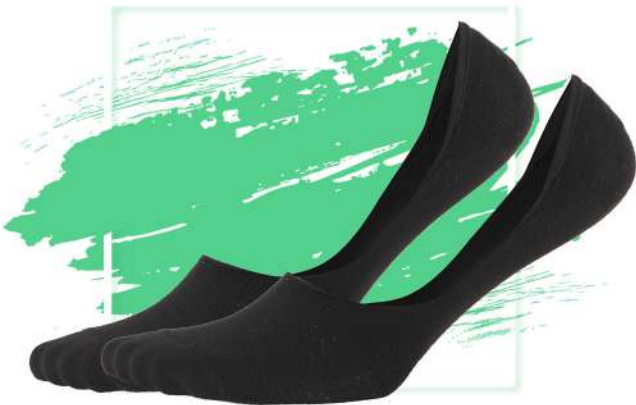

Product Code : 34306

% 75 Bamboo % 23 Poliester % 2 Elastane