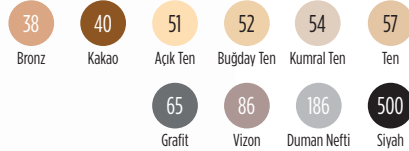

Renkler / Colors