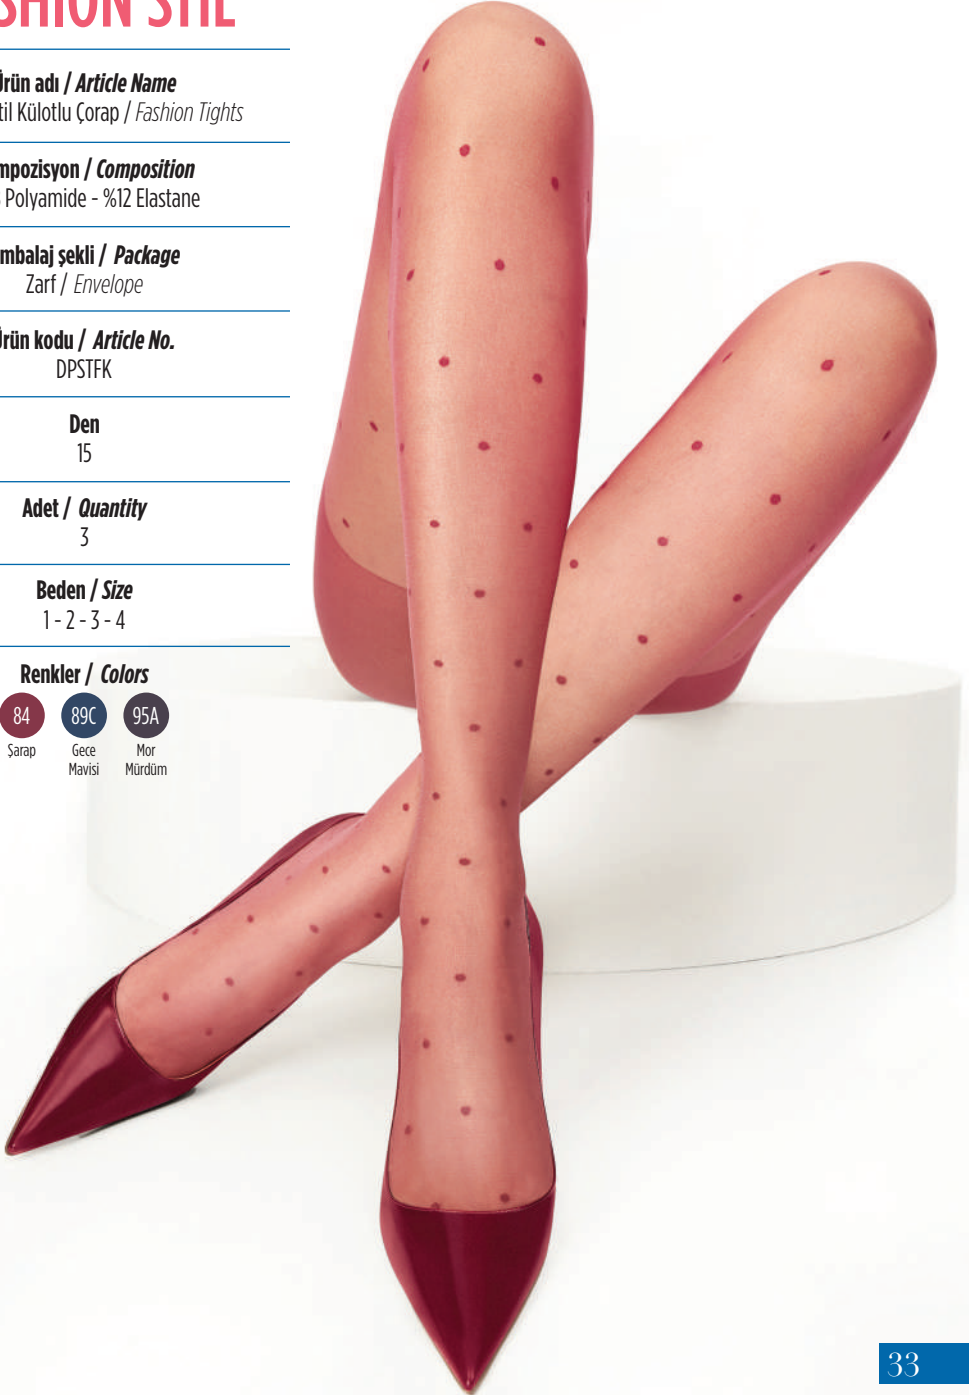

FASHION STİL

Ürün adı / Article Name

Fashion Stil Külotlu Çorap / Fashion Tights

Kompozisyon / Composition

%88 Polyamide - %12 Elastane

Ambalaj şekli / Package

Zarf / Envelope

Ürün kodu / Article No.

DPSTFK

Den

15

Adet / Quantity

3

Beden / Size

1 - 2 - 3 - 4

Renkler / Colors

84

Sarap

89C

Gece
Mavisi

95A

Mor
Mürdüm