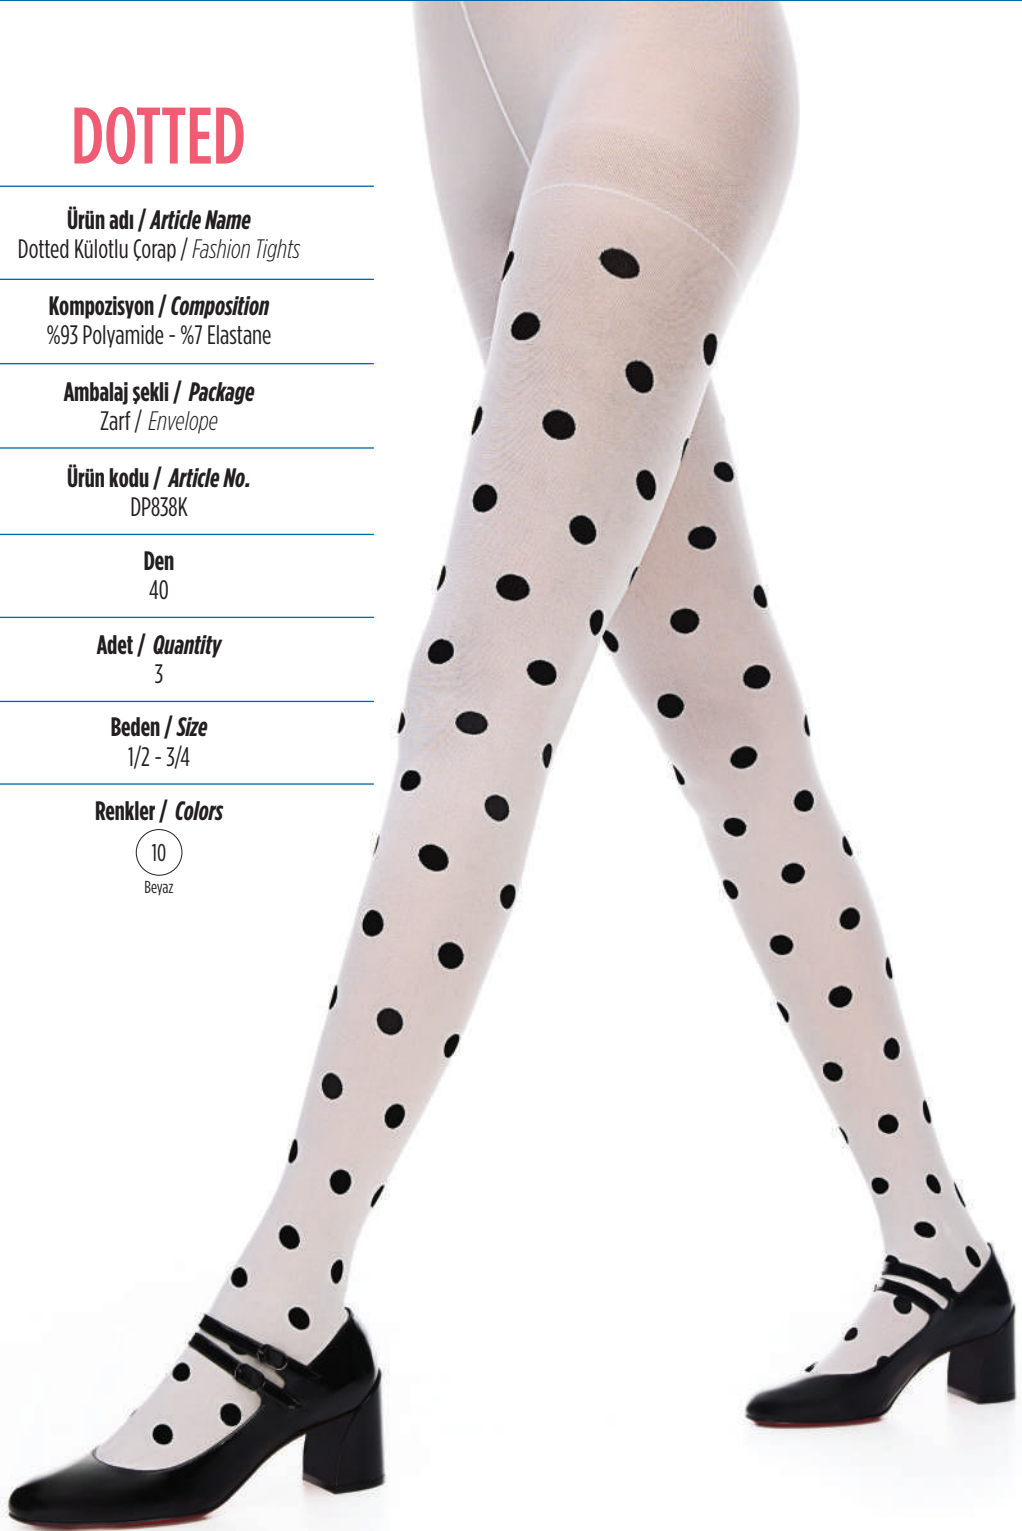

3

Beden / Size

1/2 - 3/4

Renkler / Colors

10

Beyaz

LEOPARD CHIC

Ürün adı / Article Name
Leopard Chic Külotlu Çorap / Fashion Tights