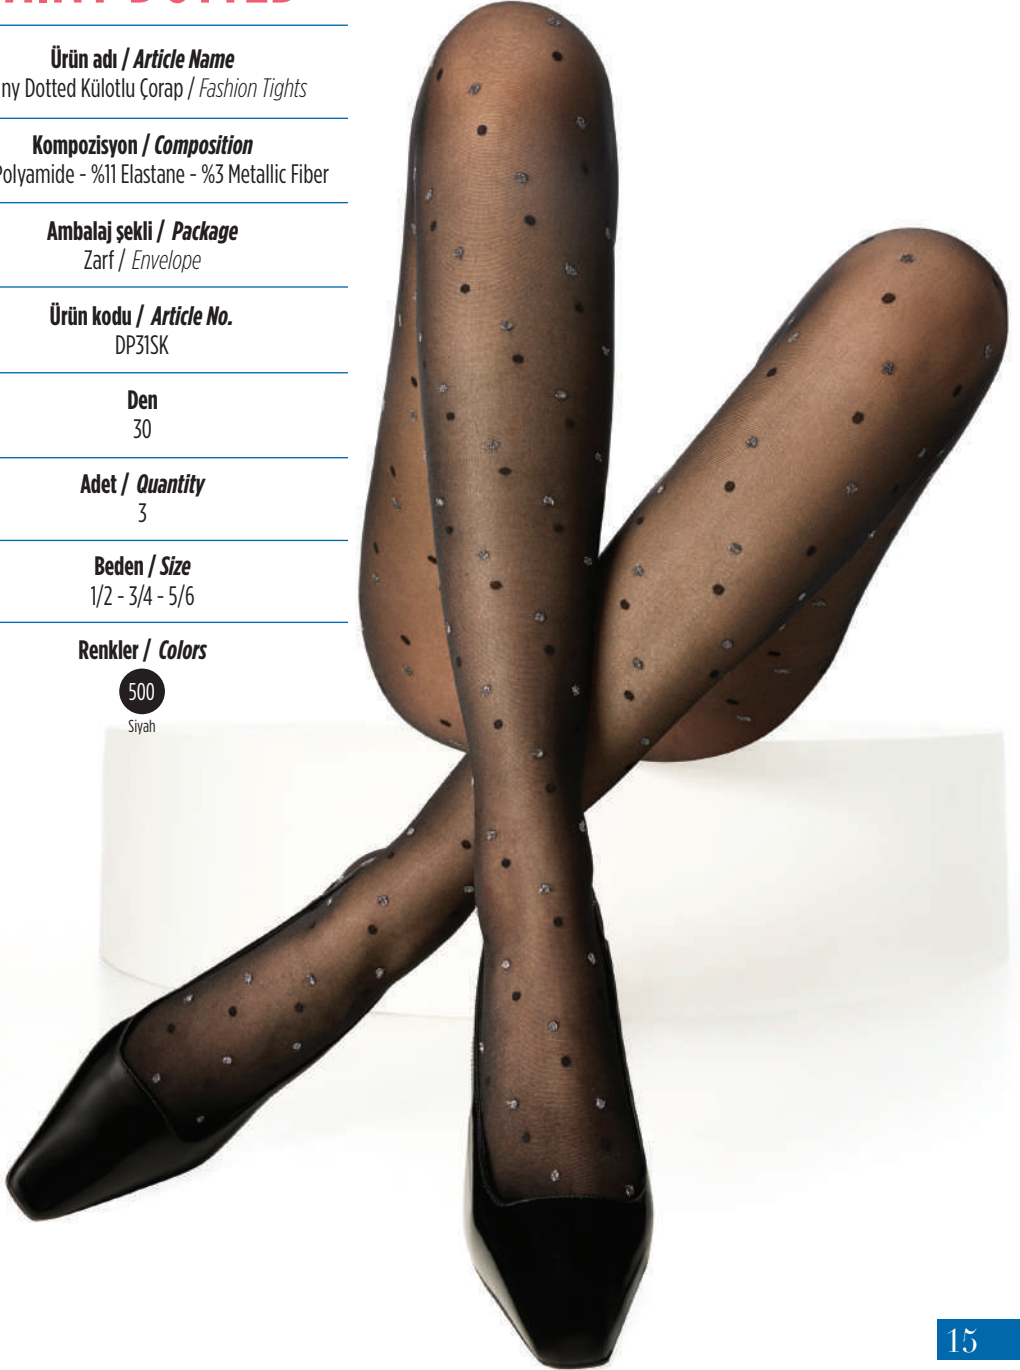

Renkler / Colors

500

Siyah

CURVED LINE

Ürün adı / Article Name
Curved Line Külotlu Çorap / Fashion Tights

Kompozisyon / Composition
%94 Polyamide - %6 Elastane

Ambalaj şekli / Package
Askılı / Hanger

Ürün kodu / Article No.
DPW01K