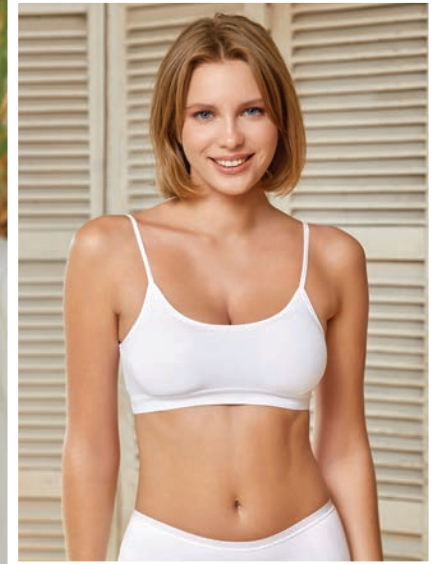

2640
75-80-85-90

Modal

%48 COTTON PAMUK %47 MODAL %5 ELASTAN

■ SİYAH / BLACK

□ BEYAZ / WHITE

■ TEN / SKIN