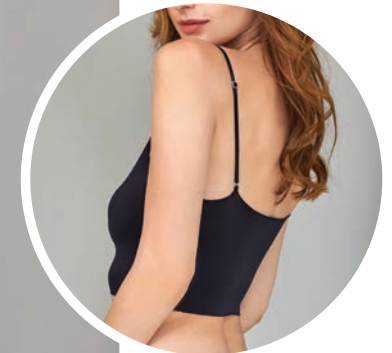

%95 POLIESTER %5 ELASTAN

PUDRA / POWDER

BEYAZ / WHITE

SİYAH / BLACK

2648 M - L - XL | %90 POLIESTER %10 ELASTAN

11724
M - L - XL

PUDRA / POWDER
%84 POLYAMIDE %16 ELASTAN

2645
75-80-85-90