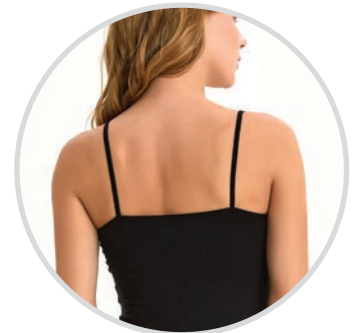

BEYAZ / WHITE

2048 S- M -L - XL

%95 VİSKOZ %5 ELASTAN

SİYAH / BLACK

PUDRA / POWDER

EKRU / ECRU

VİZON / MINK

2030
M - L - XL