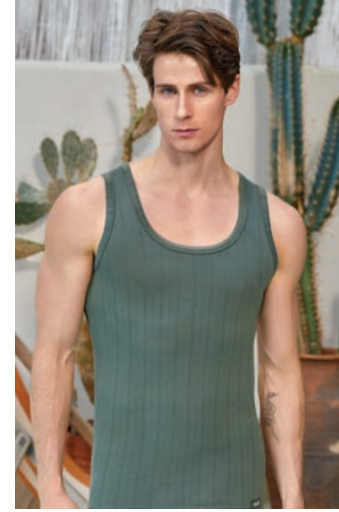

YEŞİL / GREEN