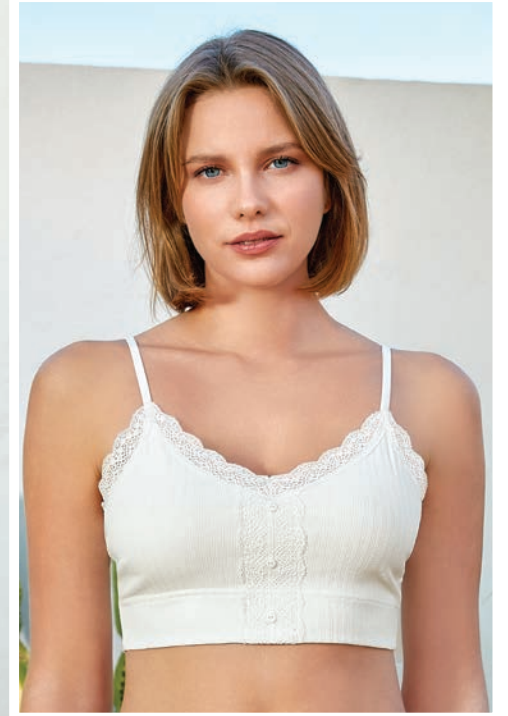

7022 75 - 80 - 85 - 90

■ SİYAH / BLACK

■ EKRU / ECRU

92 COTON PAMUK 8 ELASTAN