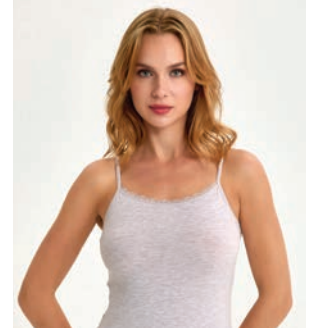

PEMBE MELANJ / PINK MELANGE