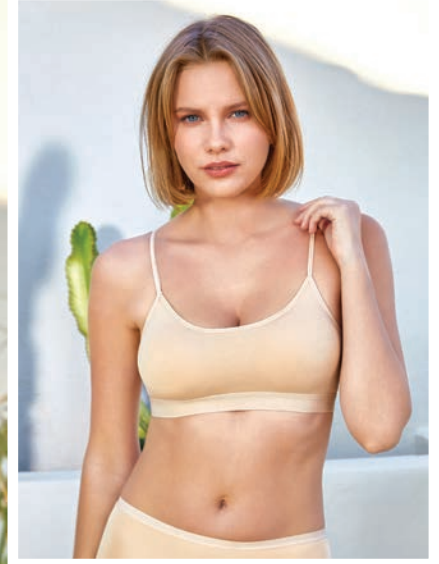

2640
75-80-85-90

Modal

%48 COTTON PAMUK %47 MODAL %5 ELASTAN

■ SİYAH / BLACK

□ BEYAZ / WHITE

■ TEN / SKIN