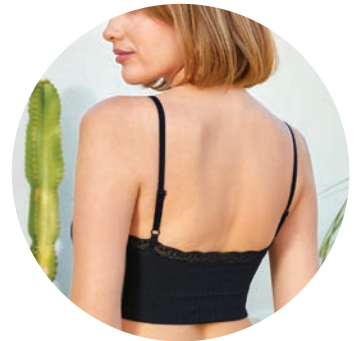

7022 75 - 80 - 85 - 90

■ SİYAH / BLACK

■ EKRU / ECRU

92 COTON PAMUK 8 ELASTAN